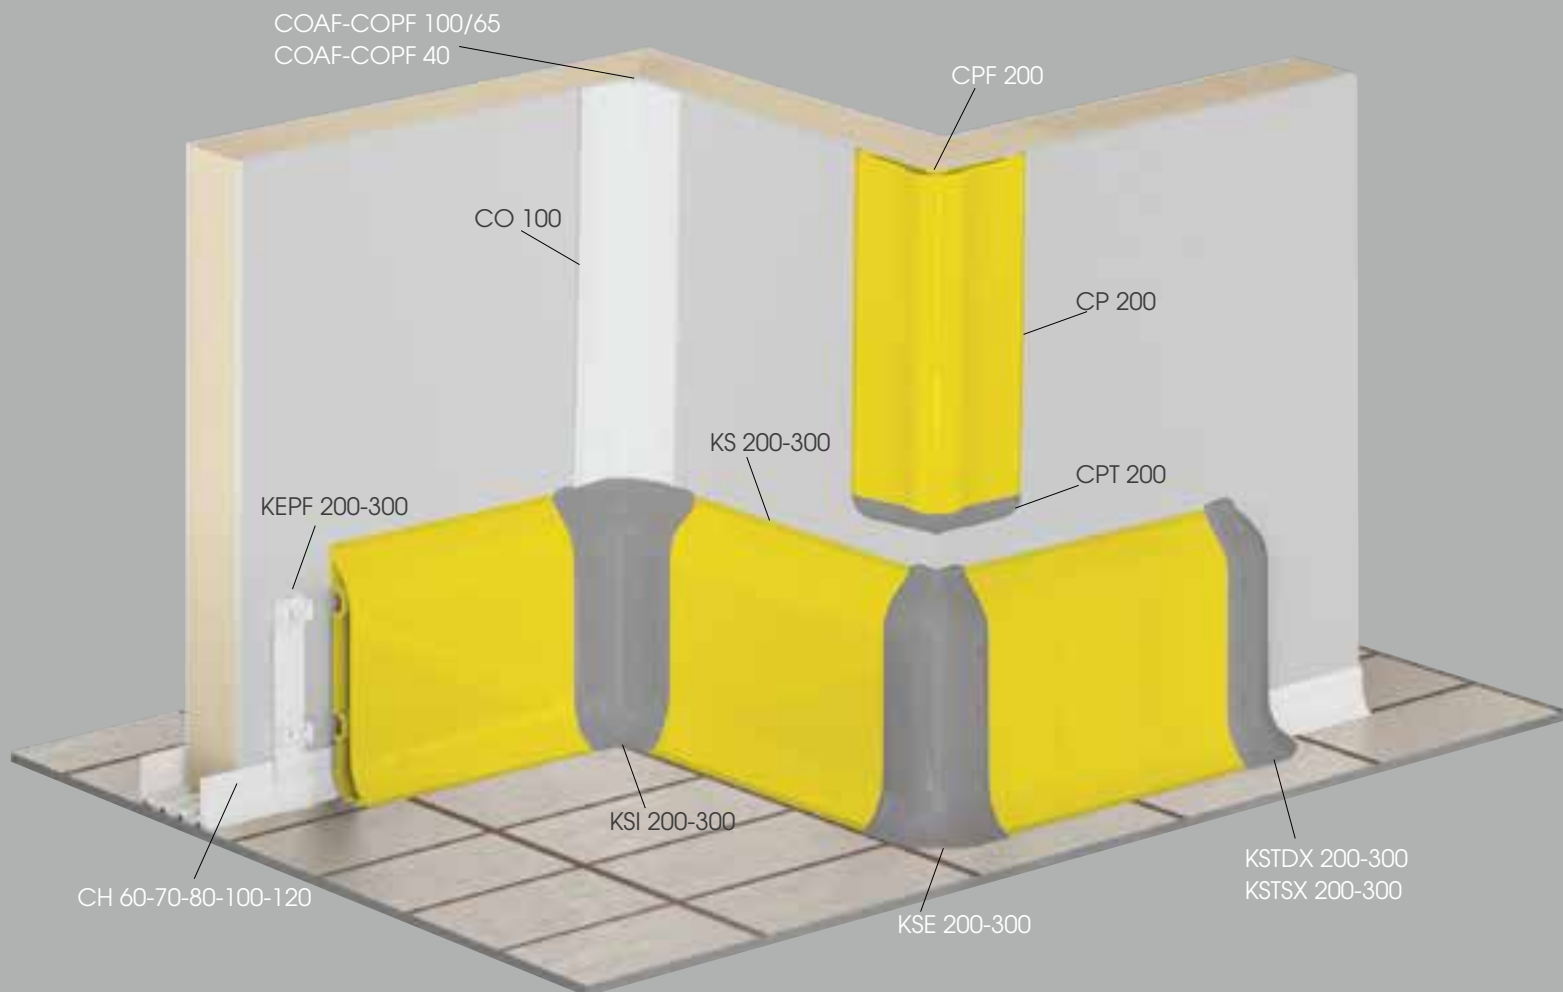

## KERB

To install with Channels CH and CU  
Monta con canale CH e CU  
À installer avec les U de sol CH et CU

# A large size protection system, ideal for walls and panels. Easy to install and clean. Fully equipped with corner caps and buttons.

Sistema di protezione di grandi  
dimensioni, ideale per muri e pannelli.  
Facile da installare e pulire.  
Completo di angolari e tappi.

Système de protection de grands  
dimensions, idéal pour les murs et  
les panneaux. Facile à installer et à  
nettoyer. Complété de bouchons  
d'angles et d'embouts.