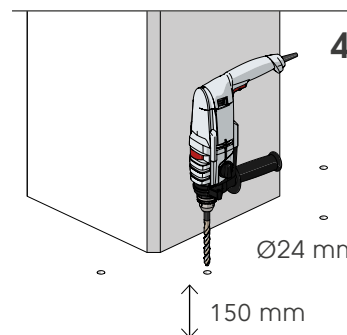

COPRO 150

ISTRUZIONI DI INSTALLAZIONE
ASSEMBLY INSTRUCTIONS

CHEMICAL
ANCHOR

Ø24 mm

30

1

2

3

4

WARNING

The distance of installation depends on speed and weight of vehicle

COLUMN

MIN 75mm*

COPRO 150

ISTRUZIONI DI INSTALLAZIONE
ASSEMBLY INSTRUCTIONS