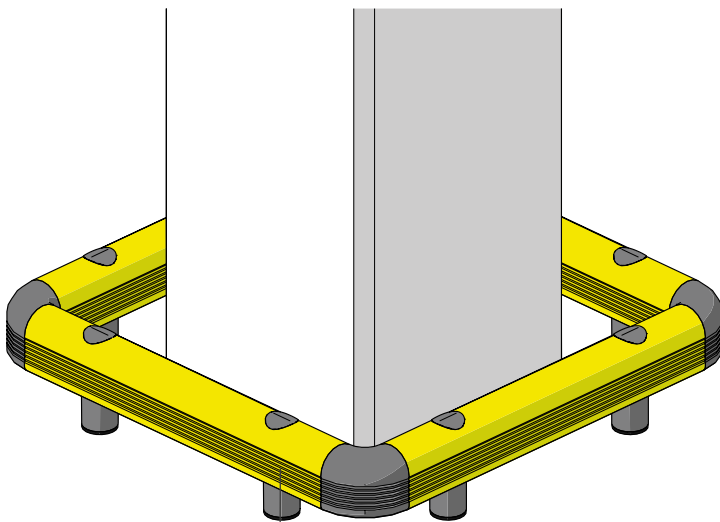

COPRO 150

ISTRUZIONI DI INSTALLAZIONE
ASSEMBLY INSTRUCTIONS

CHEMICAL
ANCHOR

Ø24 mm

30

1

2

3

4

WARNING

The distance of installation depends on speed and weight of vehicle

COLUMN

MIN 75mm*

COPRO 150

ISTRUZIONI DI INSTALLAZIONE
ASSEMBLY INSTRUCTIONS