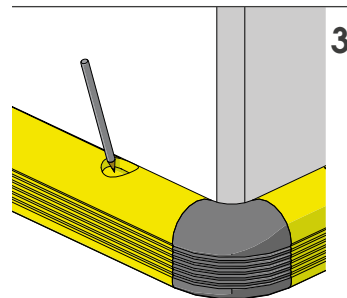

COPRO 150

ISTRUZIONI DI INSTALLAZIONE
ASSEMBLY INSTRUCTIONS

CHEMICAL
ANCHOR

Ø24 mm

30

1

2

3

4

WARNING

The distance of installation depends on speed and weight of vehicle

COLUMN

MIN 75mm*

COPRO 150

ISTRUZIONI DI INSTALLAZIONE
ASSEMBLY INSTRUCTIONS