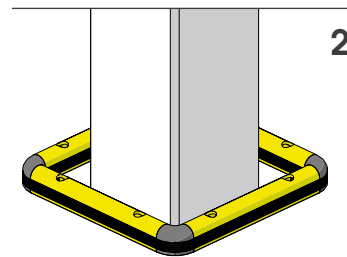

COPRO 150

ISTRUZIONI DI INSTALLAZIONE
ASSEMBLY INSTRUCTIONS

CHEMICAL
ANCHOR

Ø24 mm

30

1

2

3

4

WARNING

The distance of installation depends on speed and weight of vehicle

COLUMN

MIN 75mm*

COPRO 150

ISTRUZIONI DI INSTALLAZIONE
ASSEMBLY INSTRUCTIONS