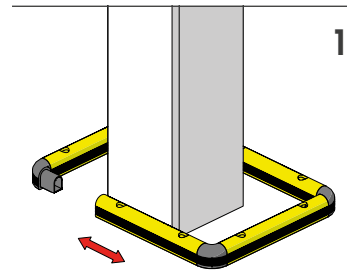

COPRO 150

ISTRUZIONI DI INSTALLAZIONE
ASSEMBLY INSTRUCTIONS

CHEMICAL
ANCHOR

Ø24 mm

30

1

2

3

4

WARNING

The distance of installation depends on speed and weight of vehicle

COLUMN

MIN 75mm*

COPRO 150

ISTRUZIONI DI INSTALLAZIONE
ASSEMBLY INSTRUCTIONS