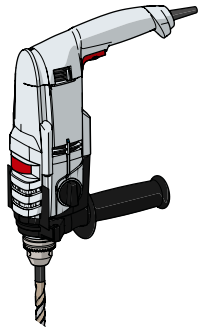

COPRO 150

ISTRUZIONI DI INSTALLAZIONE
ASSEMBLY INSTRUCTIONS

CHEMICAL
ANCHOR

Ø24 mm

30

1

2

3